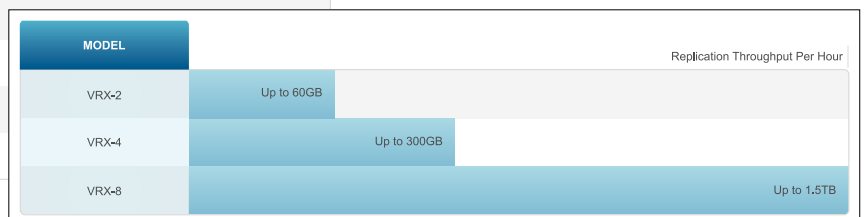

PRODUTOS DE ACELERAÇÃO DE DADOS COM A MAIS ALTA CAPACIDADE

Otimização WAN

Sistema Global de Gerenciamento

Aceleração de Replicação

LÍDER EM ACELERAÇÃO DE DADOS

SILVER PEAK TORNA A ACELERAÇÃO DE DADOS FÁCIL DE IMPLANTAR – ONDE E QUANDO VOCÊ MAIS PRECISA: