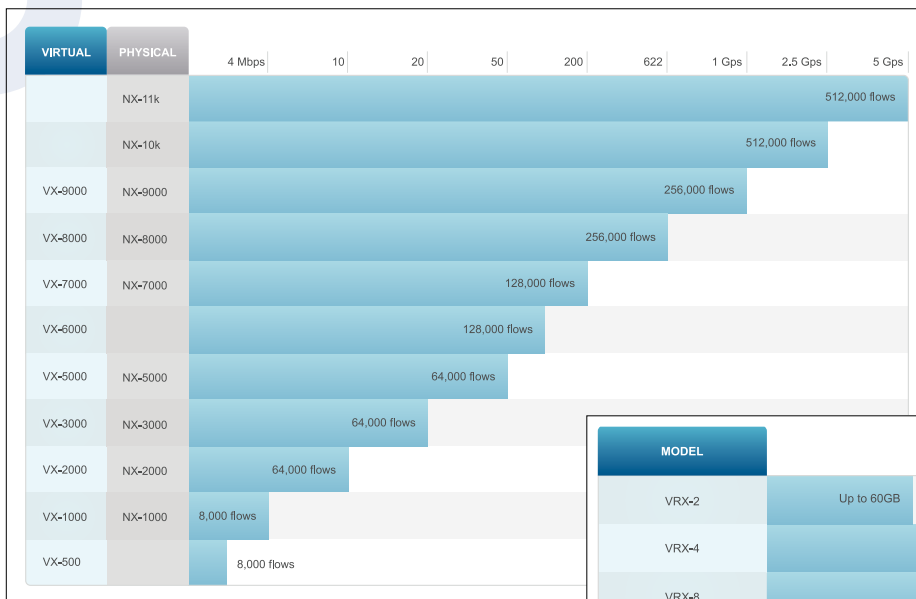

- Backup e recuperação de mais dados na WAN
- Consolidação de data centers (e migração rápida de dados para novos locais)
- Centralização de servidores e armazenamento sem afetar o desempenho de aplicativos
- Aceleração de desempenho da nuvem com redução de custos
- Colaboração em tempo real na WAN (voz, vídeo, desktops virtuais)

Além disso, a Silver Peak aprimora as operações de TI ao oferecer os seguintes benefícios:

- Maior visibilidade e controle da WAN
- Menores custos de largura de banda ao adiar upgrades e/ou passar para MPLS,VPNs e nuvem

ABORDAGEM ÚNICA À ACELERAÇÃO DE DADOS:

A abordagem de rede da Silver Peak à aceleração de dados oferece vantagens exclusivas:

- **Flexibilidade virtual.** A Silver Peak oferece a solução virtual de mais alta capacidade, com a habilidade única de rodar nos principais hipervisores. Todos os produtos virtuais estão disponíveis para download imediato e teste gratuito em nossa loja
- **Maior capacidade.** A Silver Peak tem aplicações físicas e virtuais facilmente escaláveis de Mbps para Gbps de capacidade da WAN, com suporte para centenas de milhares de sessões.
- **Otimização de todo o tráfego IP.** Apenas a Silver Peak otimiza todo o tráfego corporativo, independentemente do protocolo de transporte ou versão de aplicativo.

PRODUTOS DE ACELERAÇÃO DE DADOS COM A MAIS ALTA CAPACIDADE

Otimização WAN