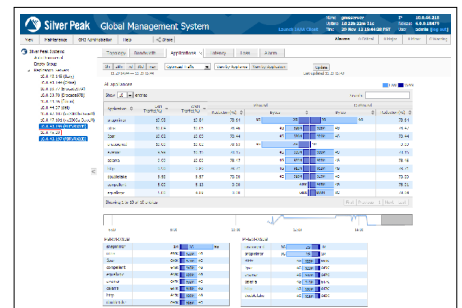

Além disso, a Silver Peak aprimora as operações de TI ao oferecer os seguintes benefícios:

- Maior visibilidade e controle da WAN
- Menores custos de largura de banda ao adiar upgrades e/ou passar para MPLS,VPNs e nuvem

ABORDAGEM ÚNICA À ACELERAÇÃO DE DADOS:

A abordagem de rede da Silver Peak à aceleração de dados oferece vantagens exclusivas:

- **Flexibilidade virtual.** A Silver Peak oferece a solução virtual de mais alta capacidade, com a habilidade única de rodar nos principais hipervisores. Todos os produtos virtuais estão disponíveis para download imediato e teste gratuito em nossa loja
- **Maior capacidade.** A Silver Peak tem aplicações físicas e virtuais facilmente escaláveis de Mbps para Gbps de capacidade da WAN, com suporte para centenas de milhares de sessões.
- **Otimização de todo o tráfego IP.** Apenas a Silver Peak otimiza todo o tráfego corporativo, independentemente do protocolo de transporte ou versão de aplicativo.

PRODUTOS DE ACELERAÇÃO DE DADOS COM A MAIS ALTA CAPACIDADE

Otimização WAN

Sistema Global de Gerenciamento

Aceleração de Replicação

LÍDER EM ACELERAÇÃO DE DADOS

SILVER PEAK TORNA A ACELERAÇÃO DE DADOS FÁCIL DE IMPLANTAR – ONDE E QUANDO VOCÊ MAIS PRECISA: