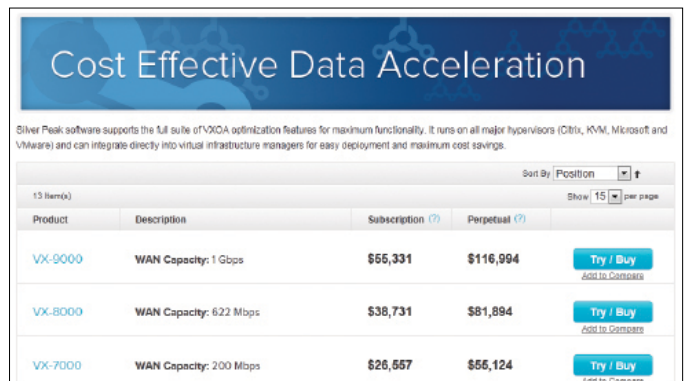

A QUALQUER HORA

Todos os produtos virtuais estão disponíveis 24 horas por dia para compra ou teste no site silver-peak.com/marketplace